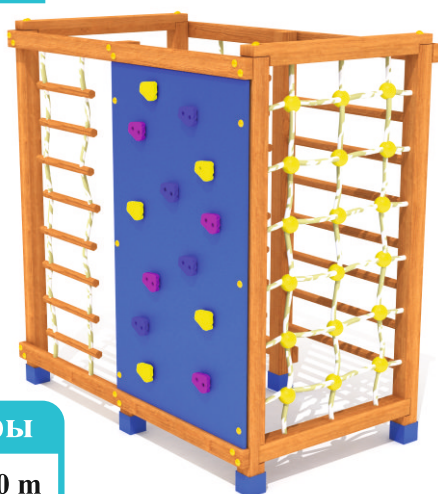

AF 2

Размеры

2,00 x 1,20 m

KUM 2

Размеры

2,00 x 1,50 m

Комплект из 5 тренажеров

Хипс