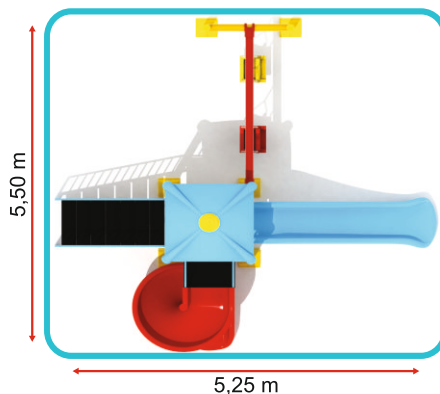

Функциональность

Размеры

Область установки : 5,25 x 3,20 м

Зона безопасности : 8,25 x 6,20 м

Высота : 1,50 м

Металлические детские игровые комплексы

ЕКО 1С

Функциональность

Размеры

Область установки : 5,25 x 3,70 м
 Зона безопасности : 8,25 x 6,70 м
 Высота : 1,50 м

ЕКО 1Е

Функциональность

Размеры

Область установки : 5,50 x 5,25 м
 Зона безопасности : 8,50 x 8,25 м
 Высота : 1,50 м

ЕКО 2А

Функциональность

Размеры

Область установки : 5,00 x 4,25 m

Зона безопасности : 8,00 x 7,25 m

Высота : 1,00 m - 2,00 m

ЕКО 2С

Функциональность