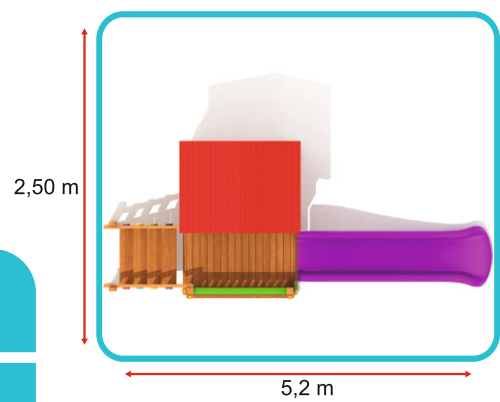

Высота : 1,00 m - 1,50 m - 2,00 m

АН 1С

Функциональность

Размеры

Область установки : 3,55 x 5,00 m

Зона безопасности : 6,55 x 8,00 m

Высота : 1,50 m

АН 1Е

Функциональность

Размеры

Область установки : 5,35 x 5,00 m

Зона безопасности : 8,35 x 8,00 m

Высота : 1,50 m

Деревянные детские игровые комплексы

АНЕВ 1

Функциональность

Размеры

Область установки : 5,20 x 2,50 m
 Зона безопасности : 8,20 x 5,50 m
 Высота : 1,00 m

АНФГ 1

Функциональность

Размеры

Область установки : 3,00 x 4,00 m
 Зона безопасности : 6,00 x 7,00 m
 Высота : 1,00 m