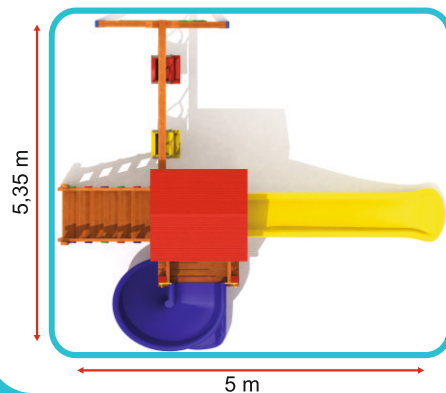

Высота : 1,00 m - 1,50 m - 2,00 m

АН 1С

Функциональность

Размеры

Область установки : 3,55 x 5,00 m

Зона безопасности : 6,55 x 8,00 m

Высота : 1,50 m

АН 1Е

Функциональность

Размеры

Область установки : 5,35 x 5,00 m

Зона безопасности : 8,35 x 8,00 m

Высота : 1,50 m

Деревянные детские игровые комплексы

АНЕВ 1

Функциональность