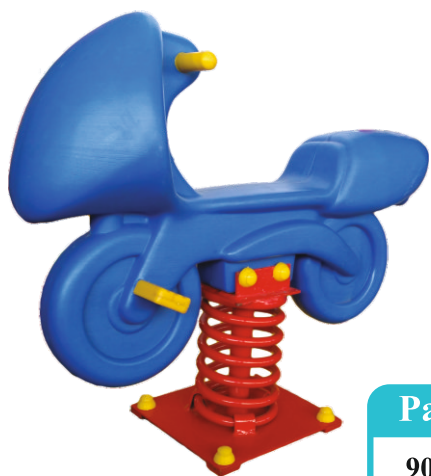

5,60 m

7,55 m

АНGM 2

Функциональность

Размеры

Область установки : 7,55 x 5,60 m
 Зона безопасности : 10,55 x 8,60 m
 Высота : 1,50 m

Комплекующие для металлических детских игровых комплексов

MRZIP 01