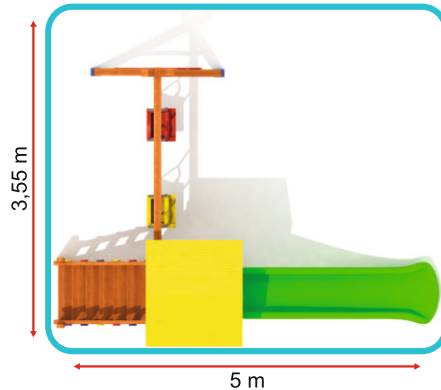

Размеры

Область установки : 9,57 x 4,00 m

Зона безопасности : 12,57 x 7,00 m

Высота : 1,00 m - 2,00 m

Металлические детские игровые комплексы

ЕКО 3С

Функциональность

Размеры

Область установки : 5,07 x 11,15 m

Зона безопасности : 8,07 x 14,15 m

Высота : 1,00 m - 2,00 m

ЕКО 3D

Функциональность

Размеры

Область установки : 8,30 x 8,90 m

Зона безопасности : 11,30 x 11,90 m

Высота : 1,00 m - 1,50 m - 2,00 m

АН 1С

Функциональность

Размеры

Область установки : 3,55 x 5,00 m

Зона безопасности : 6,55 x 8,00 m

Высота : 1,50 m

АН 1Е