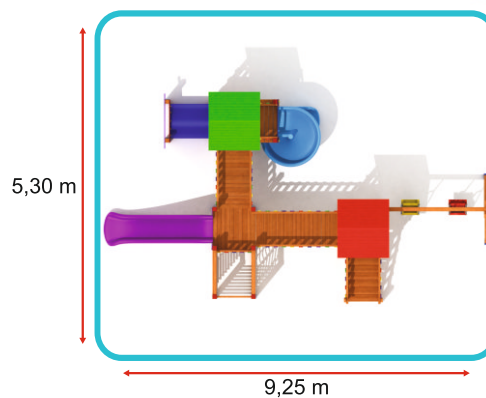

Деревянные детские игровые комплексы

АН 1D

Функциональность

Размеры

Область установки : 4,75 x 5,00 m
 Зона безопасности : 7,75 x 8,00 m
 Высота : 1,50 m

АН 2С

Функциональность

Размеры

Область установки : 7,55 x 5,00 m
 Зона безопасности : 10,55 x 8,00 m
 Высота : 1,50 m

Деревянные детские игровые комплексы

АН 3В

Функциональность

Размеры

Область установки : 5,30 x 9,25 m
 Зона безопасности : 8,30 x 12,25 m
 Высота : 1,50 m

5,60 m

7,55 m

АНGM 2

Функциональность

Размеры

Область установки : 7,55 x 5,60 m
 Зона безопасности : 10,55 x 8,60 m
 Высота : 1,50 m

Комплекующие для металлических детских игровых комплексов

MRZIP 01