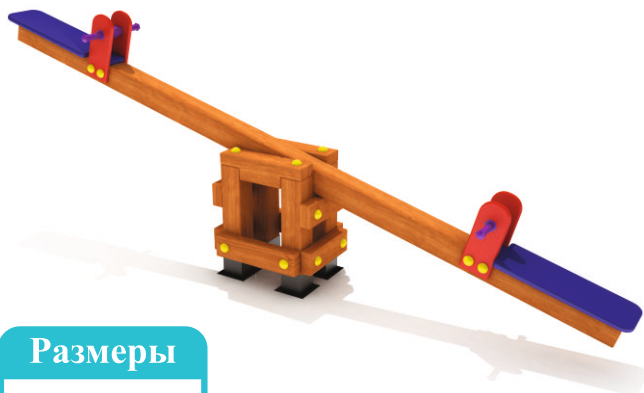

Размеры
3,00 x 0,60 m

MTH 2

Размеры
3,00 x 1,20 m

Комплекующие для деревянных детских игровых комплексов

АНТН 2

Размеры

3,00 x 0,40 m

ASL 1E