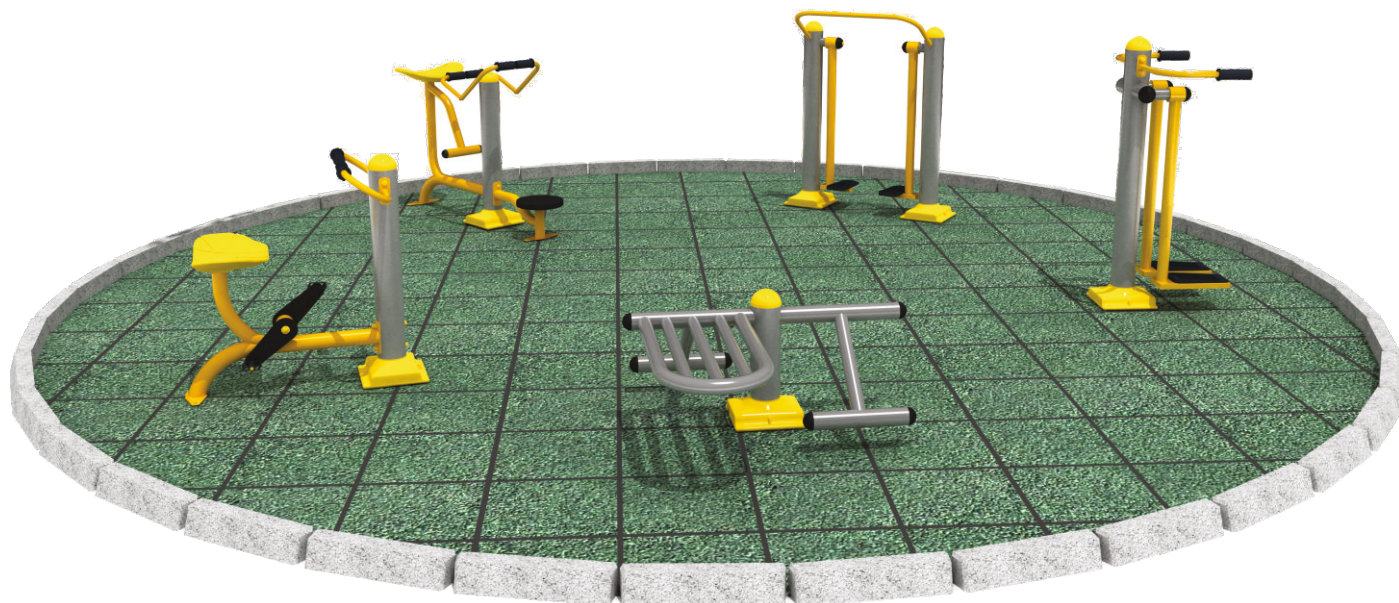

AF 2

Размеры

2,00 x 1,20 m

KUM 2

Размеры

2,00 x 1,50 m

Комплект из 5 тренажеров

Хипс