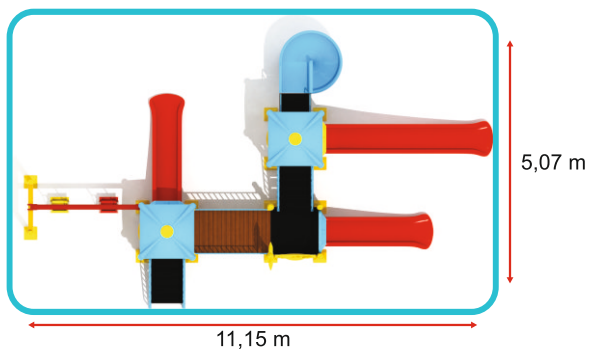

ЕКО 2А

Функциональность

Размеры

Область установки : 5,00 x 4,25 m

Зона безопасности : 8,00 x 7,25 m

Высота : 1,00 m - 2,00 m

ЕКО 2С

Функциональность

Размеры

Область установки : 9,57 x 4,00 m

Зона безопасности : 12,57 x 7,00 m

Высота : 1,00 m - 2,00 m

Металлические детские игровые комплексы

ЕКО 3С

Функциональность

Размеры

Область установки : 5,07 x 11,15 m

Зона безопасности : 8,07 x 14,15 m

Высота : 1,00 m - 2,00 m

ЕКО 3D

Функциональность

Размеры

Область установки : 8,30 x 8,90 m

Зона безопасности : 11,30 x 11,90 m