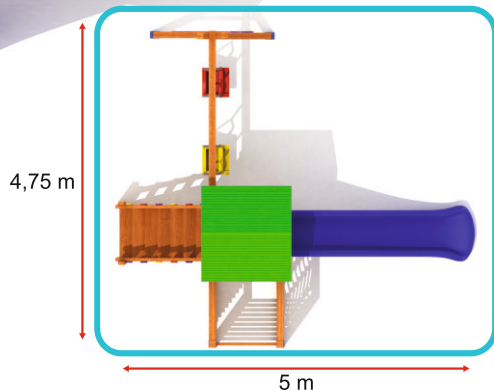

Размеры

Область установки : 5,20 x 2,50 m
 Зона безопасности : 8,20 x 5,50 m
 Высота : 1,00 m

АНФГ 1

Функциональность

Размеры

Область установки : 3,00 x 4,00 m
 Зона безопасности : 6,00 x 7,00 m
 Высота : 1,00 m

Деревянные детские игровые комплексы

АН 1D

Функциональность

Размеры

Область установки : 4,75 x 5,00 m
 Зона безопасности : 7,75 x 8,00 m
 Высота : 1,50 m

АН 2С

Функциональность

Размеры