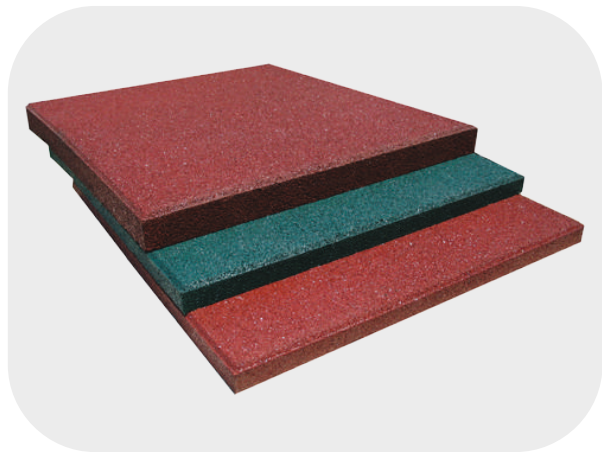

0,80 x 2,00 m

АНСТ 05

Размеры

0,80 x 2,00 m

АНСТ 04

Размеры

0,80 x 2,00 m

Игровая площадка

КК 01

Размеры
40 x 40 x 2 см

Резиновая плитка

STERRARKKZ

Игровая
площадка

DK 01

Этилен-пропиленовый каучук

Спортивная площадка