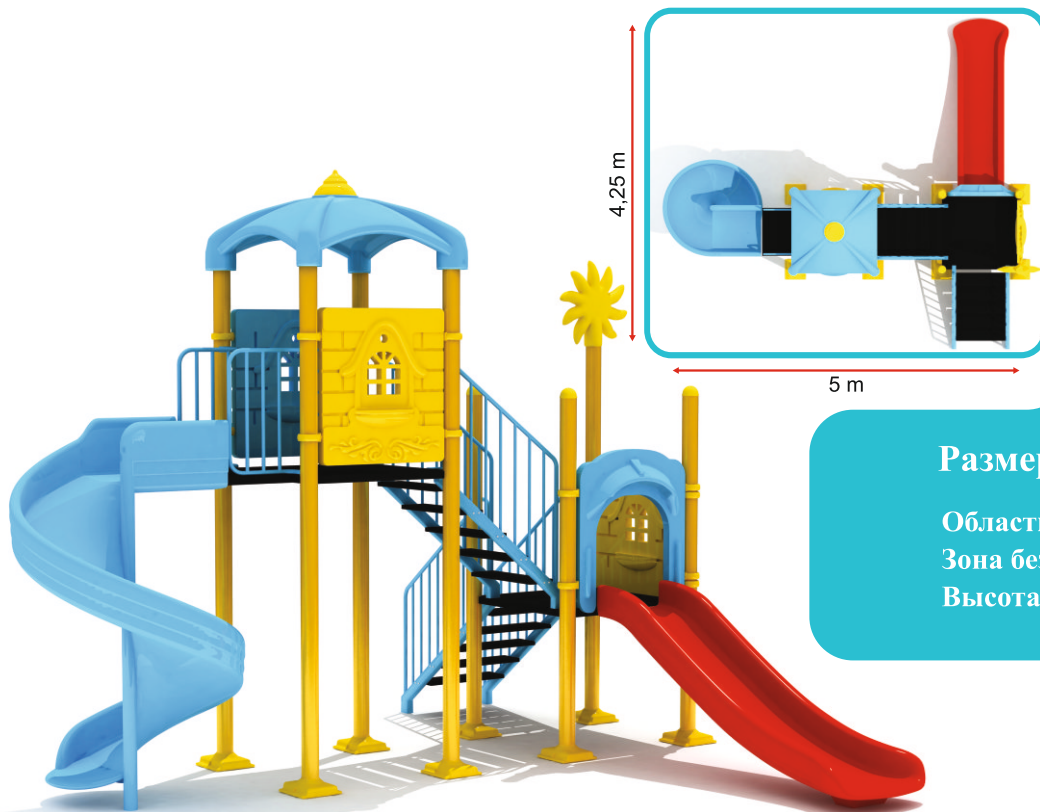

Функциональность

Размеры

Область установки : 5,25 x 3,20 м

Зона безопасности : 8,25 x 6,20 м

Высота : 1,50 м

Металлические детские игровые комплексы

ЕКО 1С

Функциональность

Размеры

Область установки : 5,25 x 3,70 м
 Зона безопасности : 8,25 x 6,70 м
 Высота : 1,50 м

ЕКО 1Е

Функциональность

Размеры

Область установки : 5,50 x 5,25 м
 Зона безопасности : 8,50 x 8,25 м
 Высота : 1,50 м

ЕКО 2А

Функциональность

Размеры

Область установки : 5,00 x 4,25 m

Зона безопасности : 8,00 x 7,25 m

Высота : 1,00 m - 2,00 m

ЕКО 2С

Функциональность