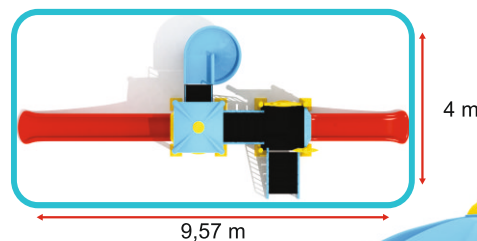

ЕКО 2А

Функциональность

Размеры

Область установки : 5,00 x 4,25 m

Зона безопасности : 8,00 x 7,25 m

Высота : 1,00 m - 2,00 m

ЕКО 2С

Функциональность

Размеры

Область установки : 9,57 x 4,00 m

Зона безопасности : 12,57 x 7,00 m

Высота : 1,00 m - 2,00 m

Металлические детские игровые комплексы

ЕКО 3С

Функциональность

Размеры