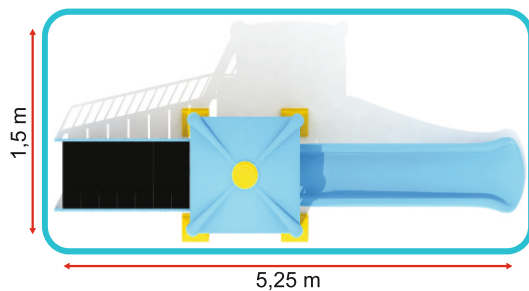

Металлические детские игровые комплексы

ЕКО 1А

Функциональность

Размеры

Область установки : 5,25 x 1,50 м

Зона безопасности : 8,25 x 4,50 м

Высота : 1,50 м

ЕКО 1В