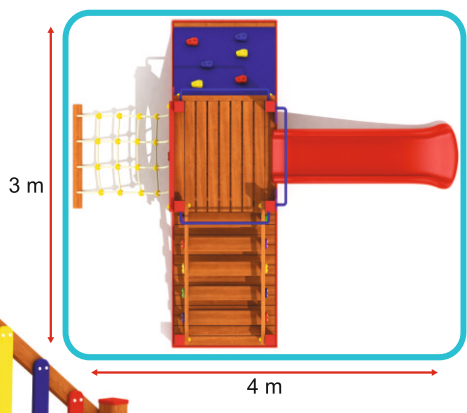

Функциональность

Размеры

Область установки : 5,35 x 5,00 m

Зона безопасности : 8,35 x 8,00 m

Высота : 1,50 m

Деревянные детские игровые комплексы

АНЕВ 1

Функциональность

Размеры

Область установки : 5,20 x 2,50 m
 Зона безопасности : 8,20 x 5,50 m
 Высота : 1,00 m

АНФГ 1

Функциональность

Размеры

Область установки : 3,00 x 4,00 m
 Зона безопасности : 6,00 x 7,00 m
 Высота : 1,00 m

Деревянные детские игровые комплексы

АН 1D

Функциональность

Размеры

Область установки : 4,75 x 5,00 m
 Зона безопасности : 7,75 x 8,00 m
 Высота : 1,50 m

АН 2С

Функциональность

Размеры