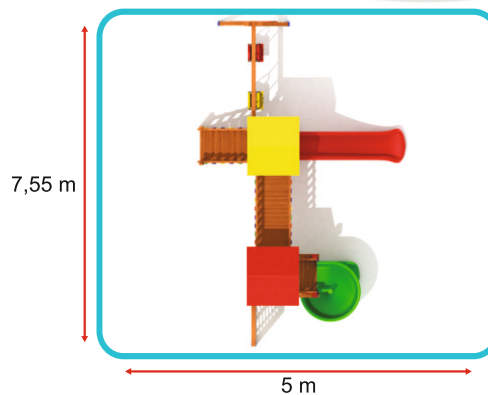

Размеры

Область установки : 5,20 x 2,50 m
 Зона безопасности : 8,20 x 5,50 m
 Высота : 1,00 m

АНФГ 1

Функциональность

Размеры

Область установки : 3,00 x 4,00 m
 Зона безопасности : 6,00 x 7,00 m
 Высота : 1,00 m

Деревянные детские игровые комплексы

АН 1D

Функциональность

Размеры

Область установки : 4,75 x 5,00 m
 Зона безопасности : 7,75 x 8,00 m
 Высота : 1,50 m

АН 2С

Функциональность

Размеры

Область установки : 7,55 x 5,00 m
 Зона безопасности : 10,55 x 8,00 m
 Высота : 1,50 m

Деревянные детские игровые комплексы

АН 3В

Функциональность

Размеры

Область установки : 5,30 x 9,25 m
 Зона безопасности : 8,30 x 12,25 m
 Высота : 1,50 m