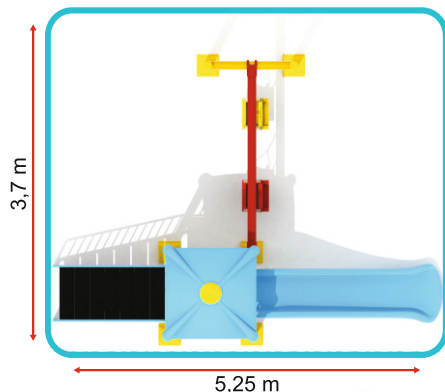

Металлические детские игровые комплексы

ЕКО 1С

Функциональность

Размеры

Область установки : 5,25 x 3,70 м
Зона безопасности : 8,25 x 6,70 м
Высота : 1,50 м