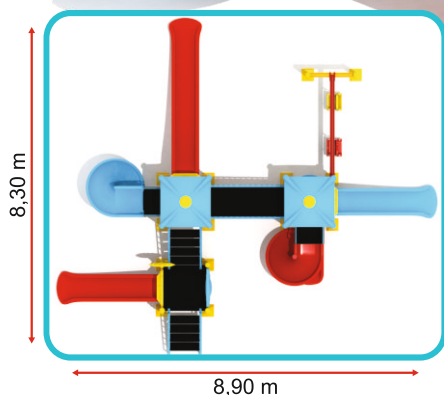

Область установки : 5,07 x 11,15 m

Зона безопасности : 8,07 x 14,15 m

Высота : 1,00 m - 2,00 m

ЕКО 3D

Функциональность

Размеры

Область установки : 8,30 x 8,90 m

Зона безопасности : 11,30 x 11,90 m

Высота : 1,00 m - 1,50 m - 2,00 m

АН 1С

Функциональность

Размеры

Область установки : 3,55 x 5,00 m

Зона безопасности : 6,55 x 8,00 m

Высота : 1,50 m

АН 1Е