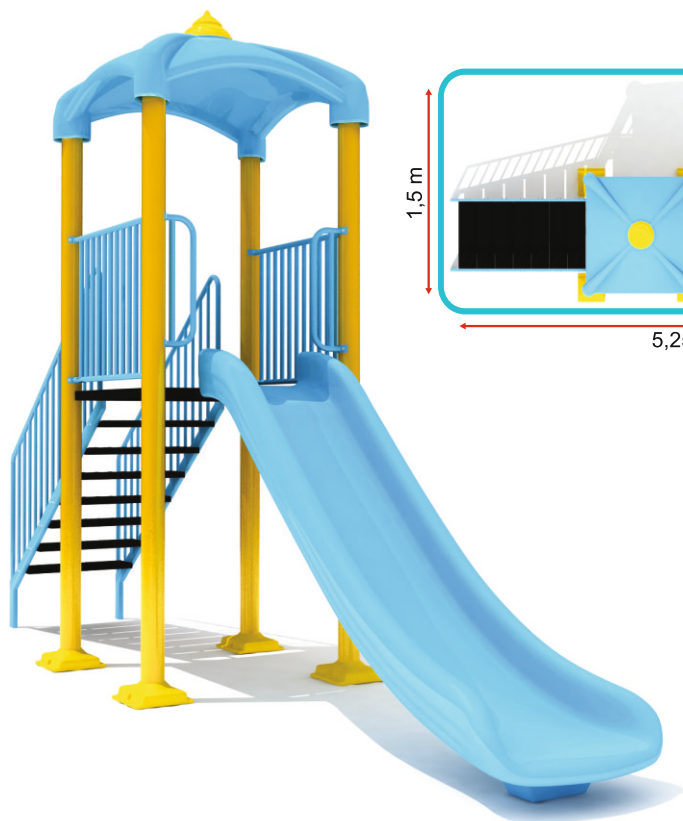

Металлические детские игровые комплексы

ЕКО 1А

Функциональность

Размеры

Область установки : 5,25 x 1,50 м

Зона безопасности : 8,25 x 4,50 м

Высота : 1,50 м

ЕКО 1В