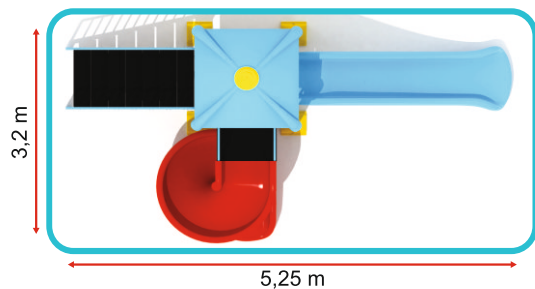

Металлические детские игровые комплексы

ЕКО 1А

Функциональность

Размеры

Область установки : 5,25 x 1,50 м

Зона безопасности : 8,25 x 4,50 м

Высота : 1,50 м

ЕКО 1В

Функциональность

Размеры

Область установки : 5,25 x 3,20 м

Зона безопасности : 8,25 x 6,20 м

Высота : 1,50 м

Металлические детские игровые комплексы

ЕКО 1С

Функциональность