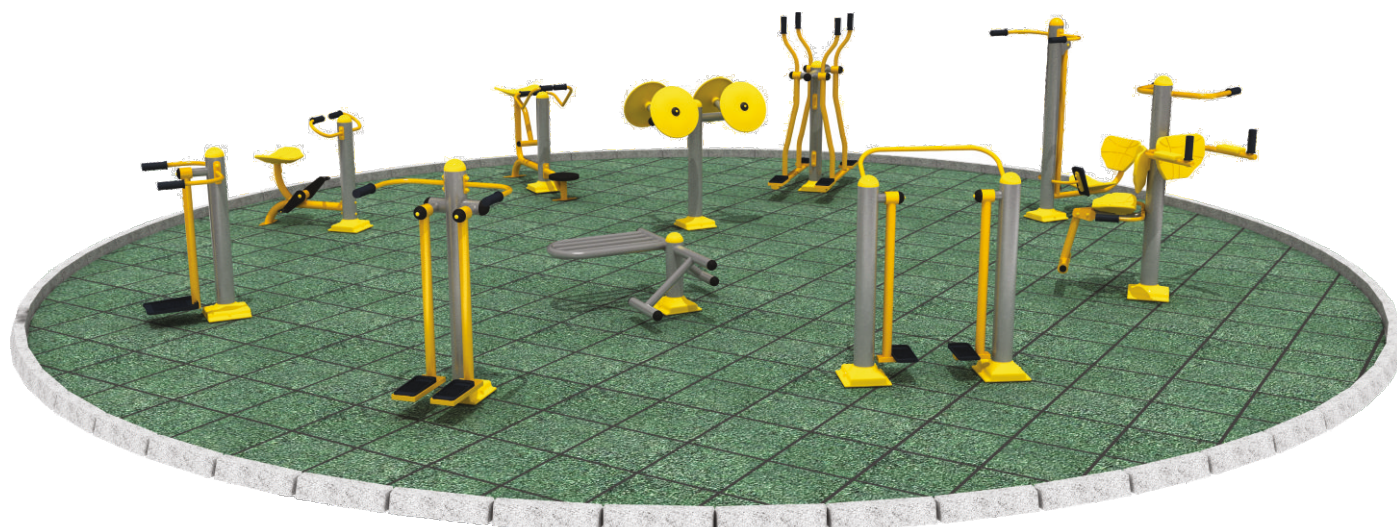

Комплект из 10 тренажеров